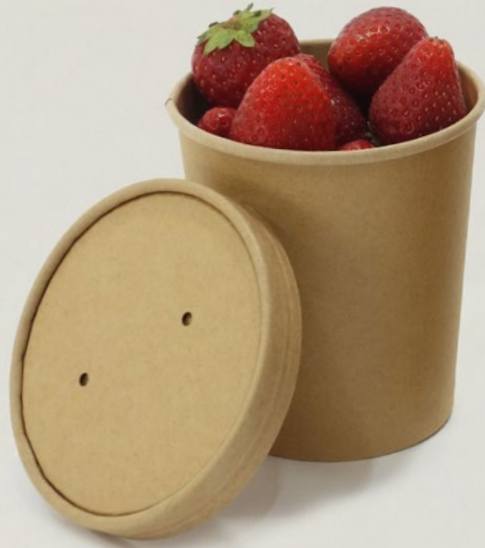

Madera de Abedul
Biodegradable

SET CUBIERTOS 4 PIEZAS
(SET CUBIERTOS 4 PIEZAS MADERA)

Madera de Abedul
Biodegradable

POTE COMP. 500ML (16OZ)
\$234 c/u x 50 unidades

98 mm x 75mm x 99 mm.
Kraft + PLA.
Compostable.