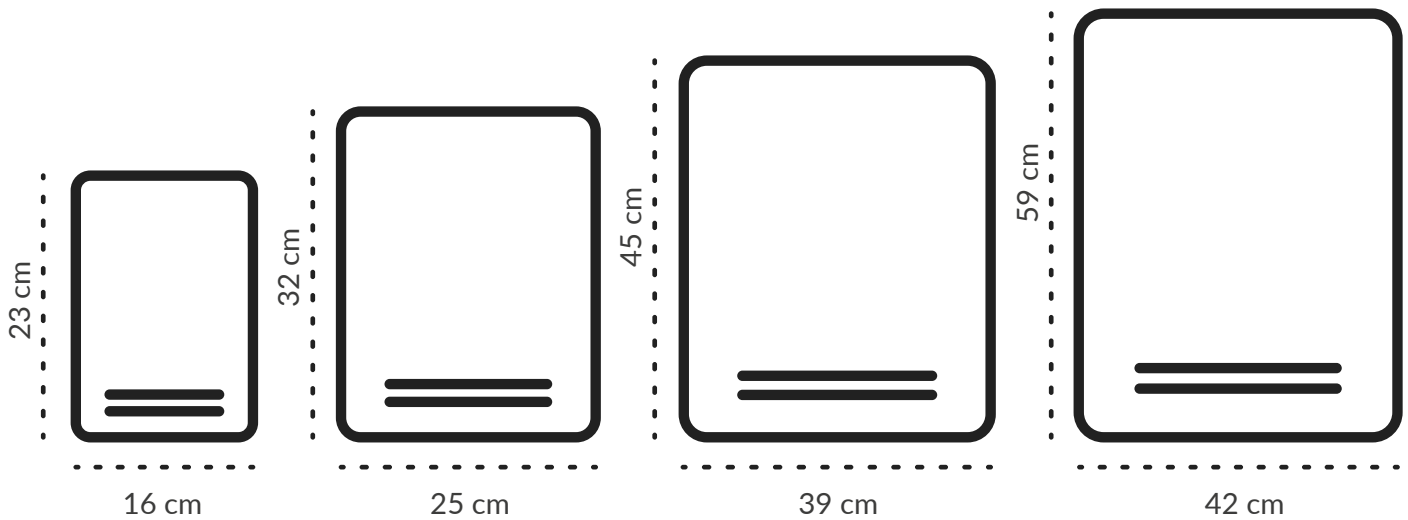

MEDIDAS DISPONIBLES